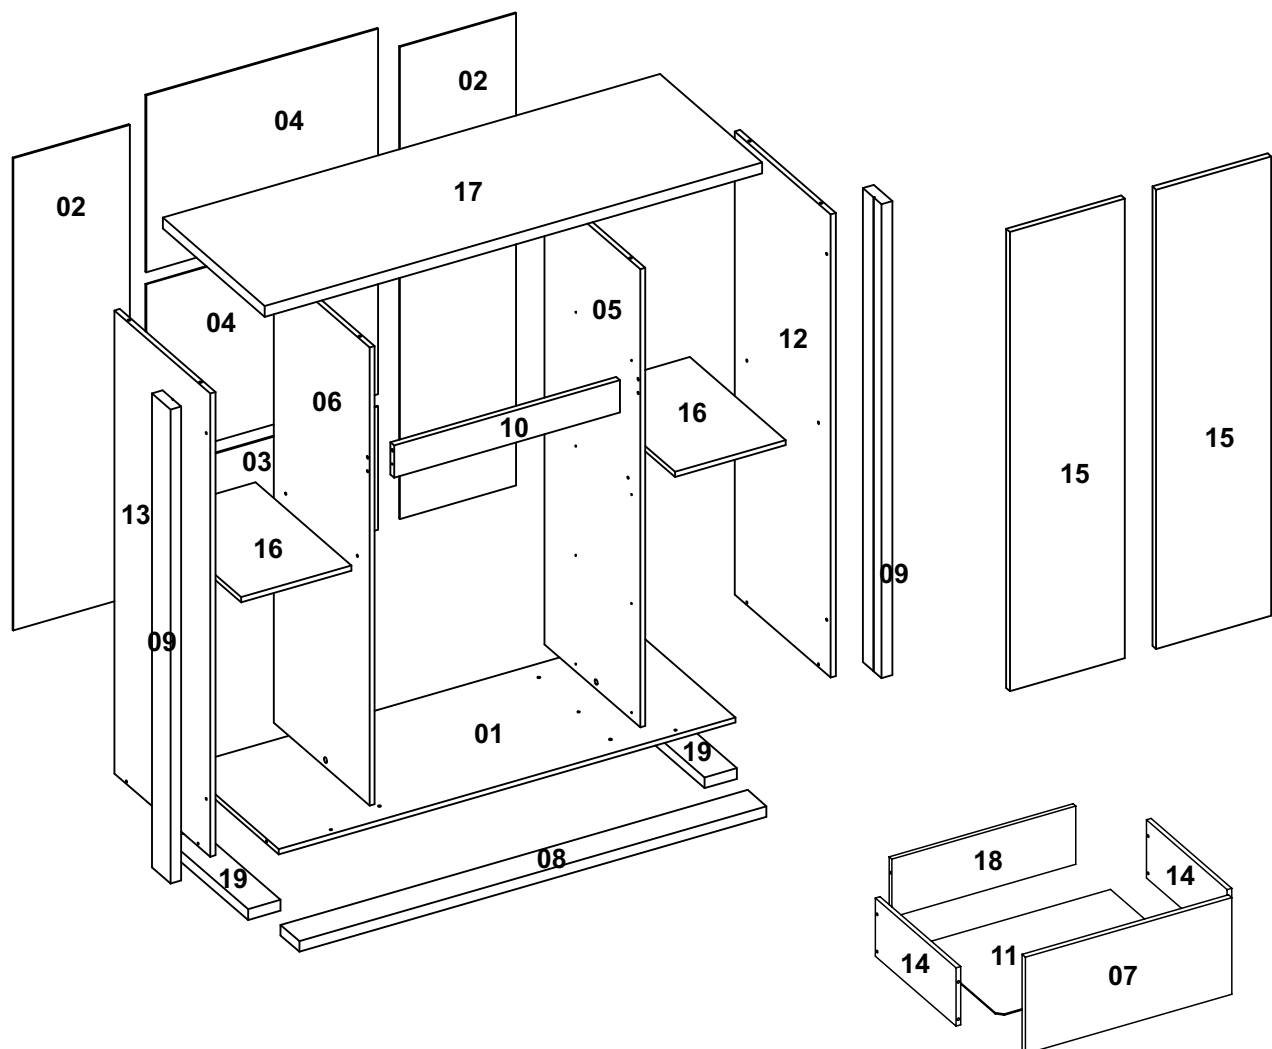

A montagem do produto deverá ser feita em superfície limpa e plana. Aconselhamos utilizar a embalagem do produto para forrar o chão a fim de não danificar o produto.

Durante a montagem evite batidas e contato com objetos cortantes. Observar as cargas máximas suportado pelo produto.

Limpeza

Retire o pó com uma flanela seca e depois utilize um pano macio umedecido com água.

Não utilizar produtos químicos e abrasivos

90min

Nº DA PEÇA	DESCRIÇÃO	QTD	CÓD. BRANCO	CÓD. CINAMOMO	CÓD. CINAMOMO OFF WHITE	CÓD. CINAMOMO CHUMBO
1	CHAPÉU 1060X385X12 CO2436	1	31268	30394	30394	30394
2	COSTA 1096X270X3	2	31271	30398	30398	30398
3	COSTA 538X286X3	1	27375	27375	27375	27375
4	COSTA 538X410X3	2	24531	24531	24531	24531
5	DIVISÃO 1063X385X12 DIR	1	31260	30393	30393	30393
6	DIVISÃO 1063X385X12 ESQ	1	31696	30395	30395	30395
7	FRENTE GAVETA 532X249X15	4	31261	30387	29698	31100
8	FRONTAL 1084X75X25	1	31264	30399	30399	30399
9	FRONTAL 1100X75X25	2	31262	30397	30397	30397
10	FRONTAL 524X75X15	1	27183	30401	30401	30401
11	FUNDO DE GAVETA 498X363X3	4	27332	30390	30390	30390
12	LATERAL 1075X385X12 DIR	1	31270	30402	30402	30402
13	LATERAL 1075X385X12 ESQ	1	31259	31099	31099	31099
14	LATERAL DE GAVETA 360X150X12	8	31266	30386	30386	30386
15	PORTA 1066X265X15	2	31269	30396	29703	31103
16	PRATELEIRA 256X385X12	2	31434	30388	30388	30388
17	TAMPO 1154X410X25	1	31258	30391	30391	30391
18	TRASEIRO DE GAVETA 474X150X12	4	31263	30389	30389	30389
19	TRAVESSA 327X75X25	2	31265	30400	30400	30400